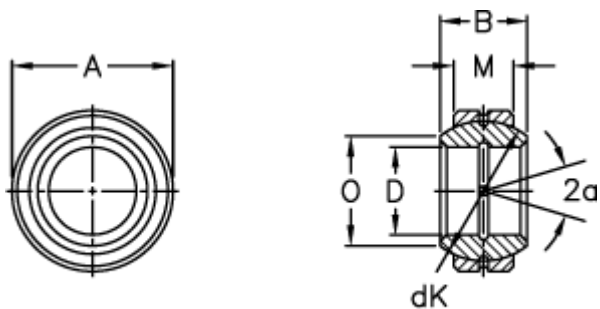

Varenummer: 03506025
Beskrivelse: Fluro Ledleje GE 25FO-2RS

Mål

Str. 6–12 uden smørerille

A	= 47 0 -0,011	Statisk belastning C0 (kN) = 310
B	= 28	Vægt = 190
D	= 25 0 -0,010	
dK	= 40.7	
Dynamisk belastning C (kN)	= 62	
Kipvinkel	= 17	
M	= 18	
O	= 29.5	